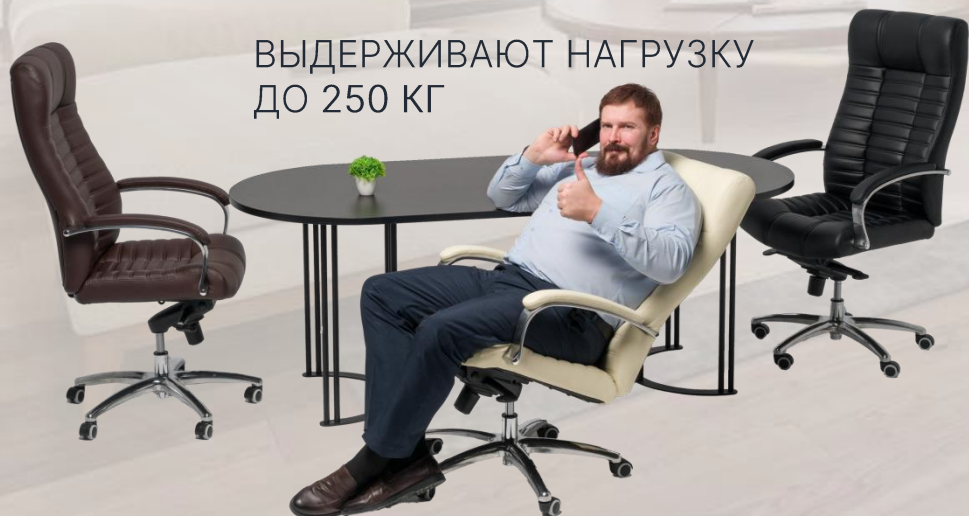

АУРА

ДИВО М

МИЛЛЕР

ВЫДЕРЖИВАЮТ НАГРУЗКУ
ДО 250 КГ

Удобные многофункциональные кресла
с увеличенными габаритами

Широкое сидение, высокая спинка встроенный
подголовник и поясничная поддержка снижают
нагрузку на спину и шею создавая комфорт при
длительной работе